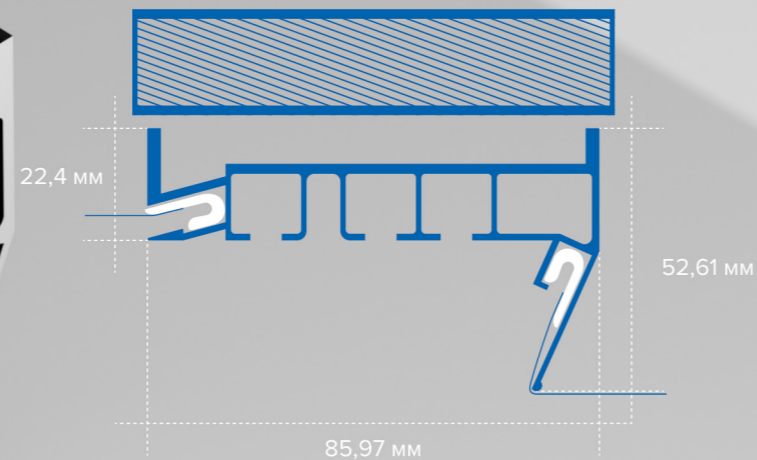

СКРЫТЫЙ КАРНИЗ

Парсек ПК 5 гардина черный 3,2 м

Другие профильные системы:

- Парсек ПК 5 гардина белый 2,2 м, 2,7 м, 3,2 м, 3,6 м
- Парсек ПК 12М гардина белый/черный 3,2 м
- Парсек ПК 15 гардина двухрядная белый 2,2 м, 2,7 м, 3,2 м, 3,6 м
- Парсек ПК 15 гардина двухрядная черный 3,2 м
- Парсек М 6 карниз для ткани белый 2 м
- Flexu ПФ 0040 гардина двухрядная белый 2,2 м, 3,2 м
- Flexu ПФ 1003 гардина белый 2,2 м, 3,2 м
- Flexu ПФ 8048 гардина двухрядная белый 2,2 м, 3,2 м
- Flexu ПФ 8048 гардина двухрядная черный 3,2 м
- Flexu ПФ 8243 гардина белый 2,2 м, 3,2 м
- Flexu ПФ 8243 гардина черный 3,2 м
- Flexu ПФ 0045 брус с подсветкой под экран 2 м

Скрытый карниз – это не магия и не фантазия. На натяжном потолке такой элемент интерьера выглядит особенно интересно, позволяя насладиться эффектом невесомости и воздушности.

3D ВИЗУАЛИЗАЦИЯ