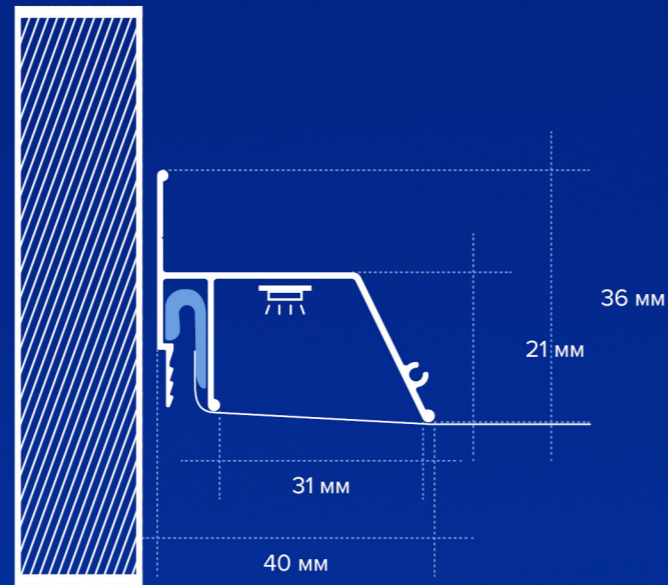

Flexy ПФ 5642 контурный 2 м

КОНТУРНЫЙ ПОТОЛОК

Подсветка контурного потолка может зонировать помещение, создать дополнительный свет или эффект парящего потолка, который визуально увеличит пространство.

Другие профильные системы:

- Flexy ПФ 2633 контурно-теневого 2 м
- Flexy ПФ 6488 контурный 3D 2 м
- Парсек М 5 контурный для ткани 2 м
- Arply контурный 2 м

3D ВИЗУАЛИЗАЦИЯ