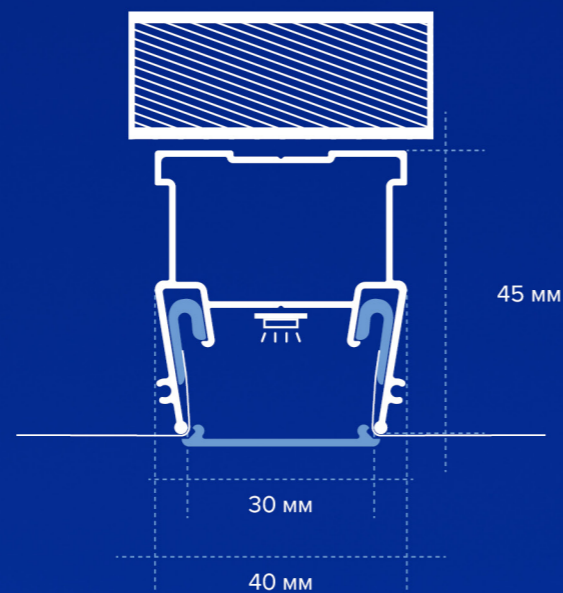

Бесщелевая конструкция потолка позволяет воплощать в реальность разнообразные дизайнерские решения без использования декоративных цветных вставок, разделителей, которые скрывают проемы и делают разделение между стеной и потолком.

Другие профильные системы:

- КП 5133 стеновой 2,5 м
- ШТОК багет стеновой 2 м

3D ВИЗУАЛИЗАЦИЯ

Flexy ПФ 6838 широкие световые линии 2 м

Другие профильные системы:

- Flexy ПФ 3645 / 7140 световые линии 2 м
- Flexy ПФ 7320 широкие световые линии 50 мм 2 м
- Flexy ПФ 7321 световые линии 30 мм «slim» 2 м
- Flexy ПФ 6806 «Муравей» регулируемые световые линии с вставкой 2 м