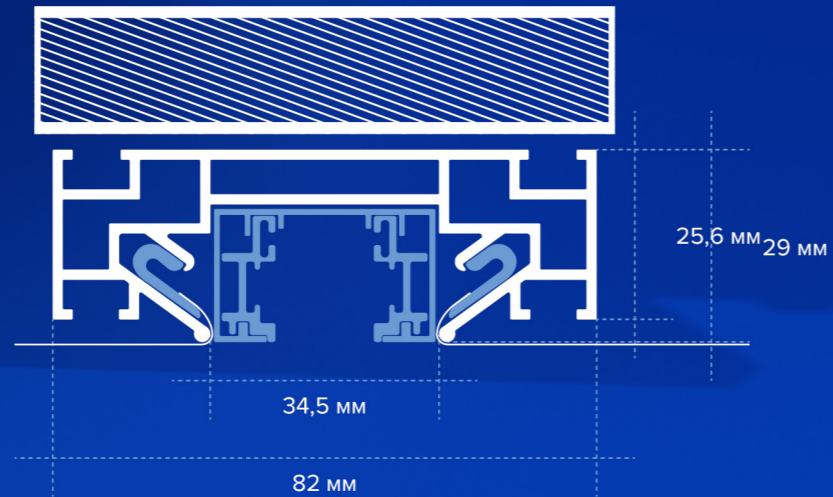

Другие профильные системы:

- КП 5133 стеновой 2,5 м
- ШТОК багет стеновой 2 м

3D ВИЗУАЛИЗАЦИЯ

Flexy ПФ 6838 широкие световые линии 2 м

Другие профильные системы:

- Flexy ПФ 3645 / 7140 световые линии 2 м
- Flexy ПФ 7320 широкие световые линии 50 мм 2 м
- Flexy ПФ 7321 световые линии 30 мм «slim» 2 м
- Flexy ПФ 6806 «Муравей» регулируемые световые линии с вставкой 2 м

СВЕТОВЫЕ ЛИНИИ

Световые линии являются одним из самых необычных способов декорирования и подсветки, прекрасно подходящие для решения следующих задач.

Основной источник света. Световые линии выступают в качестве основного источника света и способны осветить весь интерьер. Их можно располагать в виде прямой или двух параллельных линий; стыковать в фигуры — квадрат или прямоугольник; выбрать Т-образную или Г-образную форму световой конструкции.

Подсветка рабочих поверхностей. Световые линии эффективно решают задачу по усилению освещения над рабочей поверхностью без штробления стен.

3D ВИЗУАЛИЗАЦИЯ

LumFer TR30 Track30 2 м

Другие профильные системы: