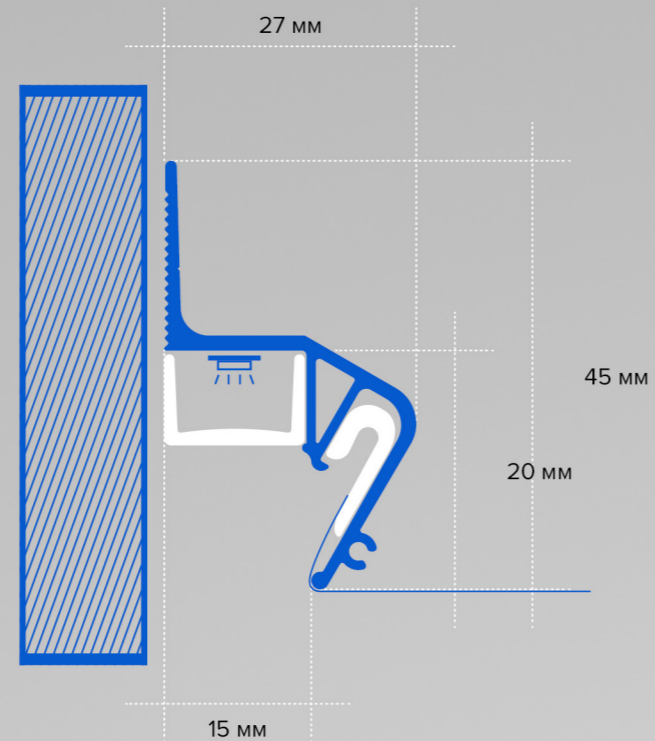

Flexu ПФ 8406 парящий потолок со вставкой черный 2 м

Другие профильные системы:

- Flexu ПФ 8406 парящий потолок со вставкой белый/неокрашенный 2 м
- Flexu ПФ 2429 парящий потолок белый/черный/неокрашенный 2 м
- Парсек ПК 6У парящий потолок белый 2,5 м
- Парсек ПК 6 парящий потолок белый/черный 2,5 м
- Парсек СП 4 парящий потолок белый/черный 2,5 м
- Парсек М 1 ткань парящий белый/черный 2,5 м
- КП 5140-1 парящий потолок 2,5 м
- КП 5442 парящий потолок потолочный 2,5 м

ПАРЯЩИЙ ПОТОЛОК

Парящий потолок благодаря невидимой подсветке делает потолочное пространство более легким. За счет таких парящих конструкций, помещение кажется невесомее и воздушнее.

Парящие потолки появились сравнительно недавно, но за это время успели стать популярными. Их можно применять в помещениях любого назначения. Если потолочную систему монтировать в комнату небольшой площади, то они визуально придадут объем помещению и создадут уютную атмосферу.

3D ВИЗУАЛИЗАЦИЯ