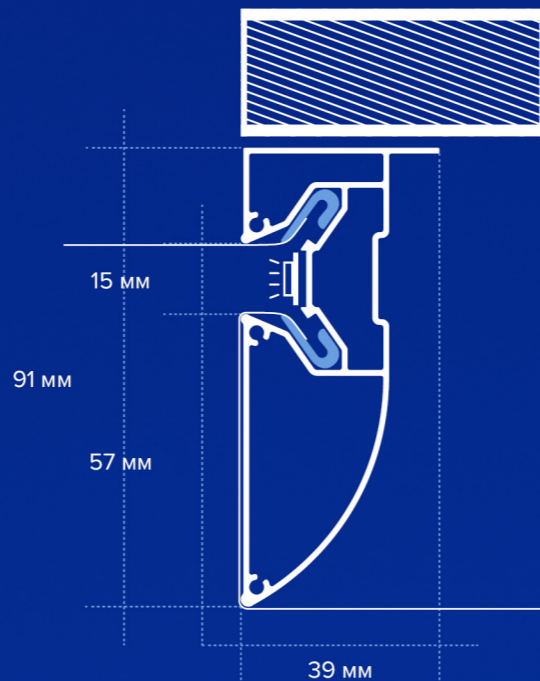

Flexy ПФ 2146 / 6989 бесщелевой 2 м

Другие профильные системы:

- Flexy ПФ 0041 стандарт обновленный 2 м
- Flexy ПФ 1608 контурно-бесщелевой 2 м
- Flexy ПФ 2112 стандарт 2 м
- Flexy ПФ 2438 NEW стандарт 2 м
- Flexy ПФ 3384 стандарт 2 м
- Flexy ПФ 6956 стандарт обновленный 2 м
- Парсек М 2 ткань переход 2,5 м
- Парсек ПК 3 бесщелевой 2,5 м
- Прозет ПП 75 переход уровня 2,5 м
- КП 3399/3 бесщелевой 2,5 м

МНОГОУРОВНЕВЫЙ ПОТОЛОК

Многоуровневые натяжные потолки — это потолочные конструкции, допускающие расположение натяжных полотен на разной высоте. Они по-особенному подчеркивают стилистику каждой комнаты, придавая ей уют и шик.

3D ВИЗУАЛИЗАЦИЯ

Если необходимо выделить отдельные участки комнаты — потолочные конструкции такого типа идеальный вариант.

Flexu ПФ 5594 LED-стандарт 2 м

Другие профильные системы:

- Flexu ПФ 0042 LED-стандарт обновленный 2 м
- Flexu ПФ 6944 LED-стандарт обновленный 2 м
- Парсек М 3 ткань переход с подсветкой 2,5 м
- Парсек ПК 10 бесщелевой с подсветкой 2,5 м
- Прозет ПЛ 75 LED подсветка 2,5 м