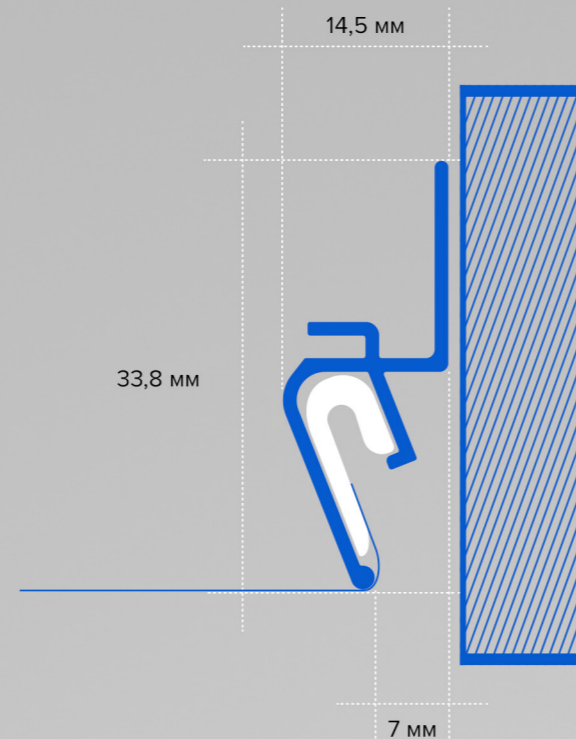

3D ВИЗУАЛИЗАЦИЯ

Euro KRAAB (3.0) черный 2 м

Другие профильные системы:

- Euro KRAAB потолочный (3.0) черный 2 м
- Euro SLOTT стеновой черный 2 м
- Flexy ПФ 0043 евро-стеновой мини черный 2 м
- Flexy ПФ 0043 потолочно-стеновой черный 2 м
- Flexy ПФ 7206 евро-стеновой «Конструктор» черный 2 м
- Flexy ПФ 8242 разделитель теневой черный 2 м
- LumFer Euro черный 2 м
- LumFer Euro универсальный черный 2 м