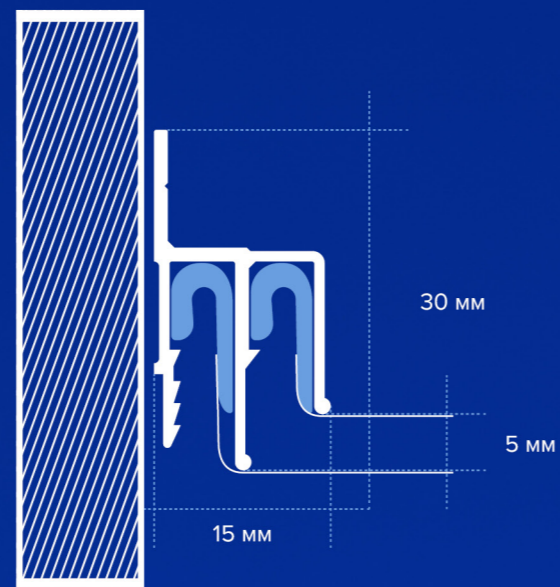

Другие профильные системы:

- SLOTT 80 линия белая/неокрашенная 2 м
- SLOTT 40 линия белая/черная/неокрашенная 2 м
- SLOTT белый/черный/черно-белый 2 м
- Flexu ПФ 7205 контурно-бесщелевой белый/черный «Конструктор» 2 м
- Flexu ПФ 7624 конструктор LITE белый/черный 2 м
- Flexu ПФ 7625 спот-ниша белый/черный 2 м
- LumFer BA01 Basis белый/черный 2 м

НИША

Ниши идеально подходят для встраивания любых современных точечных устройств, в требуемом количестве. С их помощью удастся подчеркнуть великолепие полотна, его цвет, фактуру, выделить определенные зоны помещения, придать пространству определенной оригинальности.

3D ВИЗУАЛИЗАЦИЯ

Apply 5 2 м

РЕЗНОЙ ПОТОЛОК

Особенность резных потолков - это декоративные вырезы в натяжном полотне.

Такая технология позволяет художественно оформить потолок совершенно новым способом отличным от всех ранее существующих. Можно изобразить цветы, фигуры, бабочек, лунную поверхность, разные сетки... все, что угодно. Игррой художественных вырезов, света и цвета, а также отражения, можно задать тему, которая будет повторяться в интерьере.