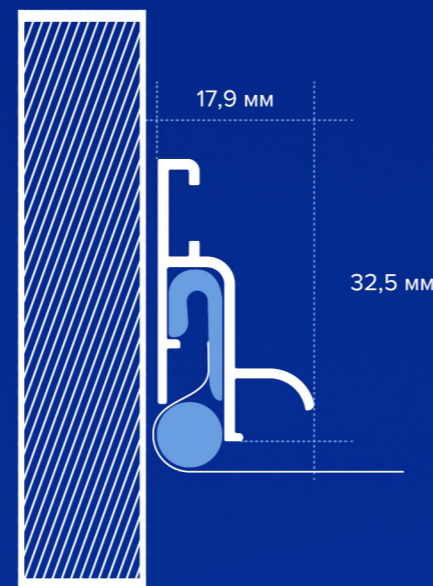

ТЕНЕВОЙ ПОТОЛОК

Отсутствие маскировочной ленты снимает вопрос с идеальной подготовкой стен, ведь незначительные неровности «утонут» в строго очерченном контуре потолка. Эффект усиливается непроглядной темнотой в зазоре, которую обеспечивает чёрный цвет профиля.

Полотно словно парит над землей не соприкасаясь с вертикальными поверхностями.

3D ВИЗУАЛИЗАЦИЯ

KRAAB (4.0) 2 м

БЕСЩЕЛЕВОЙ ПОТОЛОК

Такой способ сопряжения обеспечивает идеальную стыковку плоскостей потолка и стен без применения какой-либо вставки.