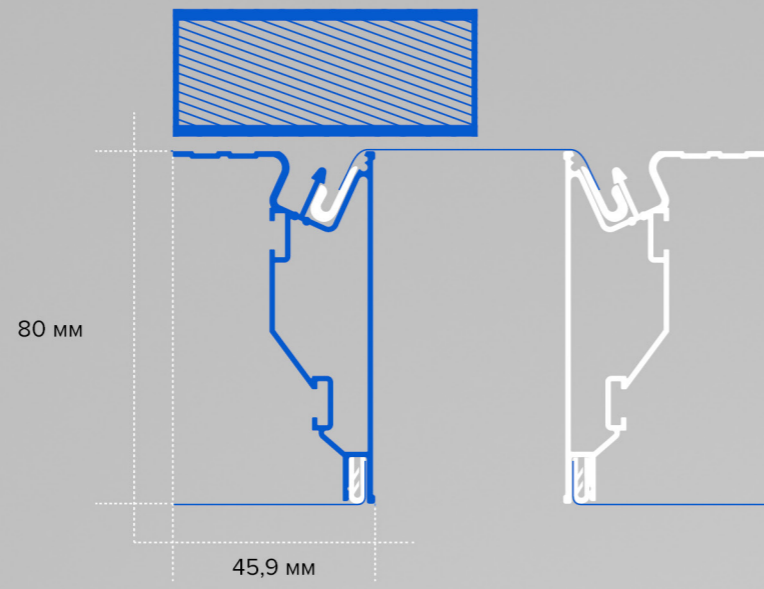

Скрытый карниз – это не магия и не фантазия. На натяжном потолке такой элемент интерьера выглядит особенно интересно, позволяя насладиться эффектом невесомости и воздушности.

3D ВИЗУАЛИЗАЦИЯ

SLOTT 80

линия черная 2 м

Другие профильные системы:

- SLOTT 80 линия белая/неокрашенная 2 м
- SLOTT 40 линия белая/черная/неокрашенная 2 м
- SLOTT белый/черный/черно-белый 2 м
- Flexu ПФ 7205 контурно-бесщелевой белый/черный «Конструктор» 2 м
- Flexu ПФ 7624 конструктор LITE белый/черный 2 м
- Flexu ПФ 7625 спот-ниша белый/черный 2 м
- LumFer BA01 Basis белый/черный 2 м