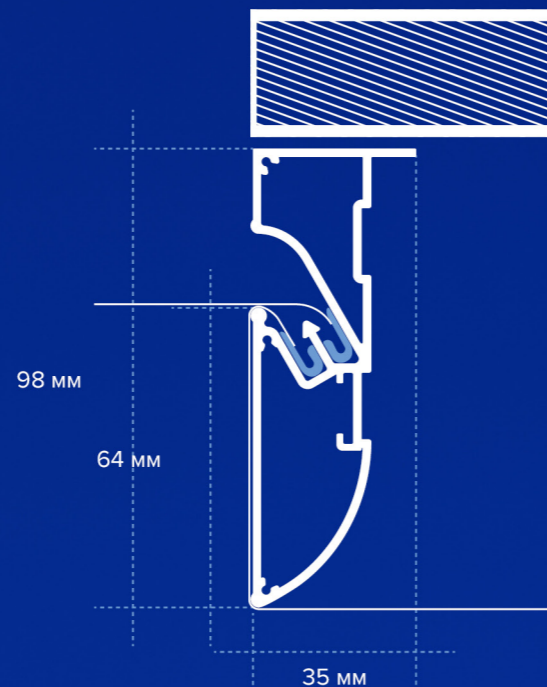

Flexy ПФ 2146 / 6989 бесщелевой 2 м

Другие профильные системы:

- Flexy ПФ 0041 стандарт обновленный 2 м
- Flexy ПФ 1608 контурно-бесщелевой 2 м
- Flexy ПФ 2112 стандарт 2 м
- Flexy ПФ 2438 NEW стандарт 2 м
- Flexy ПФ 3384 стандарт 2 м
- Flexy ПФ 6956 стандарт обновленный 2 м
- Парсек М 2 ткань переход 2,5 м
- Парсек ПК 3 бесщелевой 2,5 м
- Прозет ПП 75 переход уровня 2,5 м
- КП 3399/3 бесщелевой 2,5 м